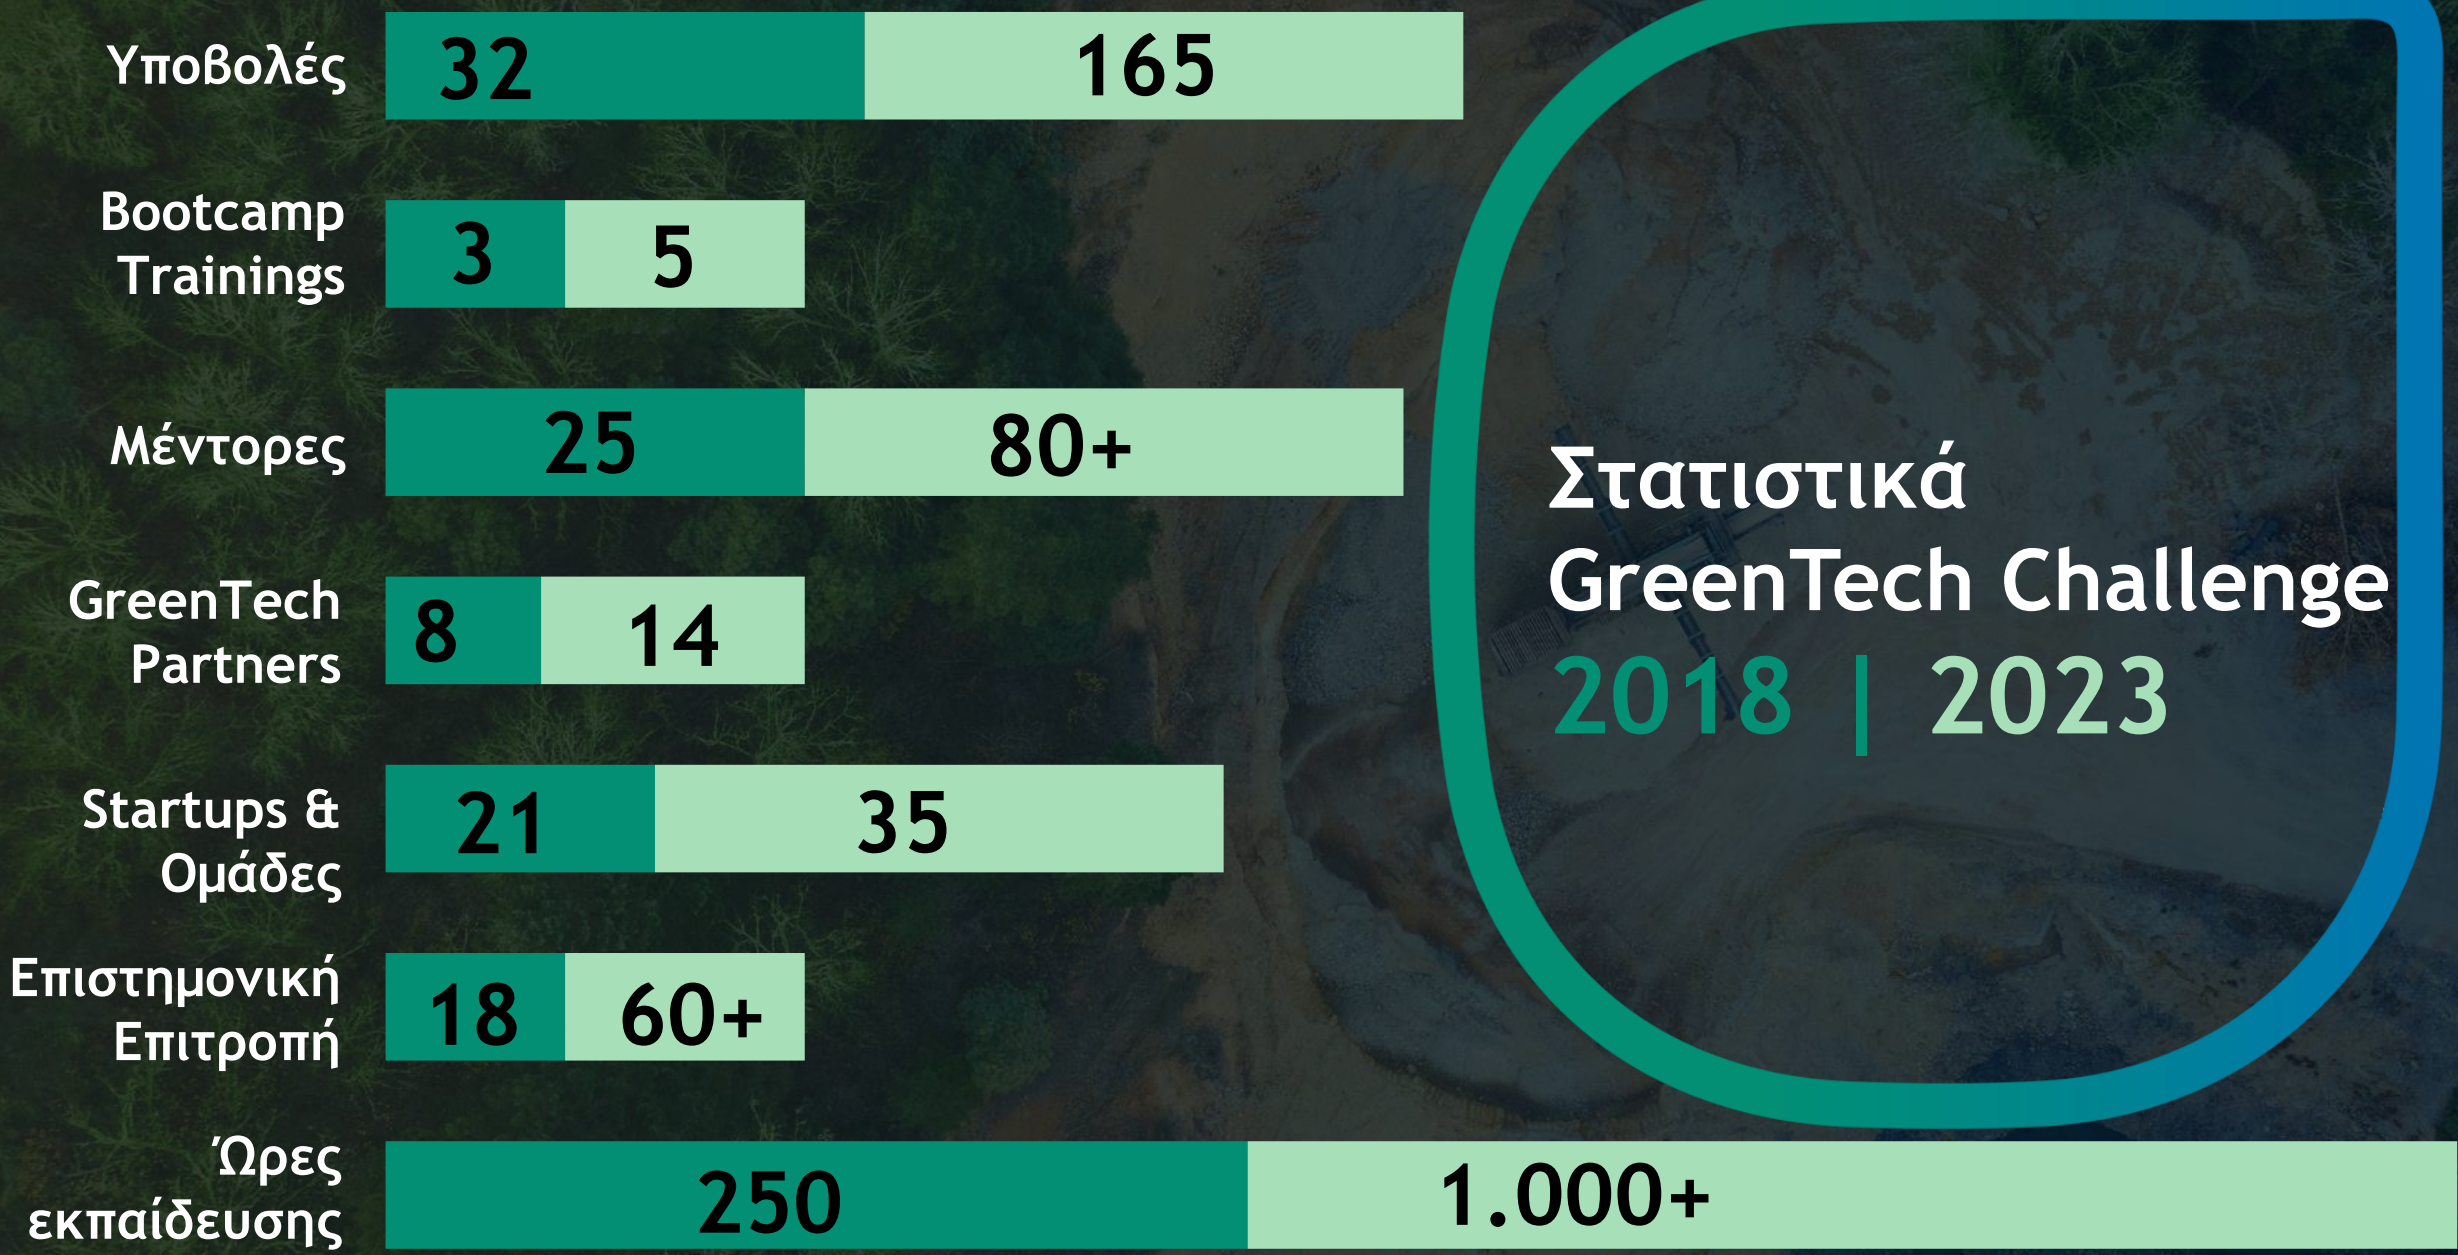

35 Startups

1.000+ Ώρες Εκπαίδευσης

80+ Μέντορες

14 Επίσημοι GreenTech Partners

60+ Μέλη Επιστημονικής Επιτροπής

77 Ημι-φιναλίστ

Στατιστικά
GreenTech Challenge
2018 | 2023

30+

Ίδρυση Νέων
εταιρειών

6.000+

Συμμετέχοντες

6.000+

Ώρες
Εκπαίδευσης

UNESCO CHAIR ON GREEN
INNOVATION & CIRCULAR ECONOMY

ESU NTUA

unesco
Chair